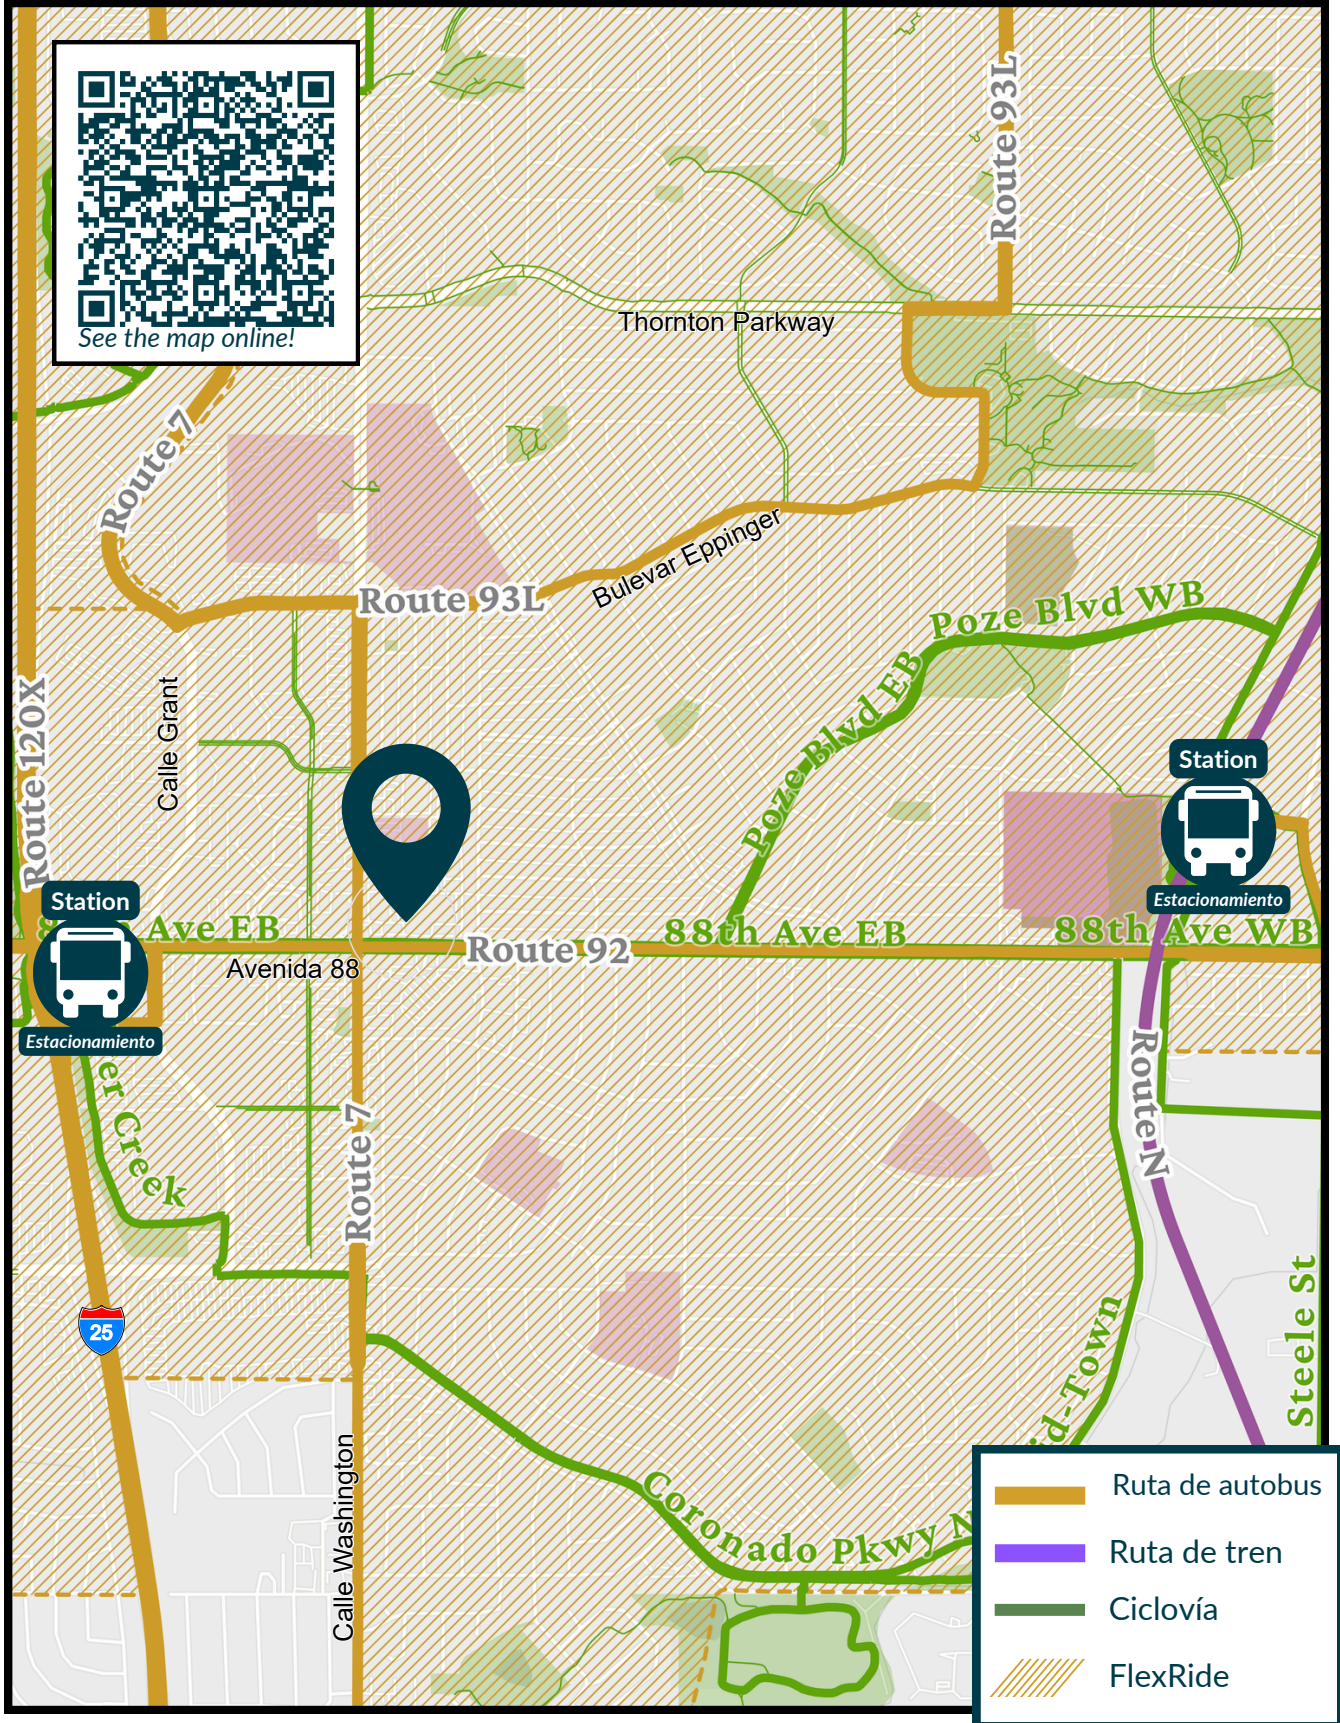

# CÓMO LLEGAR

THORNTON

smart commute

## MERCADO EN LA CALLE 88

Parada RTD más cercana: ½ mi

Ciclovía más cercana: 200 ft

See the map online!

- Ruta de autobus
- Ruta de tren
- Ciclovía
- FlexRide

Producido por Smart Commute, una organización de gestión de transporte sin fines de lucro.

## MERCADO EN LA CALLE 88

RTD NEXRIDE

CICLOVIAS

RTD FLEXRIDE

### RUTA DE TRANSPORTE PÚBLICO

**N**

Commuter Rail to Denver

**7**

North Washington

**92**

92nd Avenue