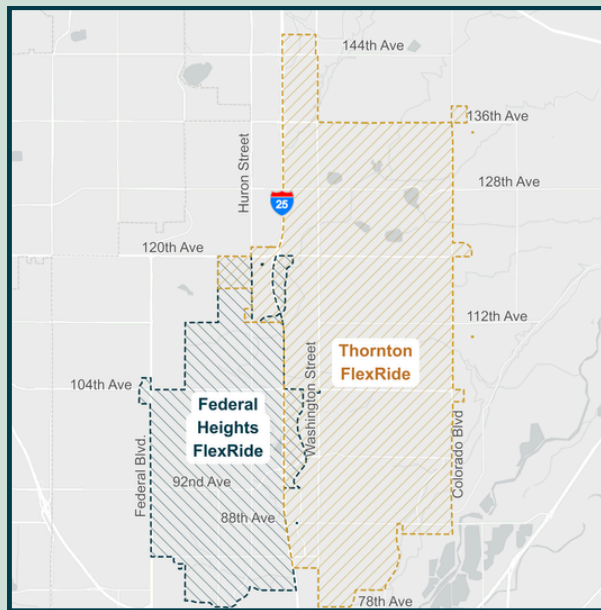

Producido por Smart Commute, una organización de gestión de transporte sin fines de lucro.

Creado en: **Abril 2026**

Para preguntas o nueva información, contacta a Smart Commute: smartcommute.org

GÓMOLLEGAR

MERCADO EN LA CALLE 88

RTD NEXRIDE

CICLOVIAS

RTD FLEXRIDE

RUTA DE TRANSPORTE PÚBLICO

N

Commuter Rail to Denver

7

North Washington

92

92nd Avenue

CICLOVIAS

Trail

Niver Creek/ Coronado

Lane

88th Avenue

Path

Poze Blvd.

FLEX

¡Un **FlexRide** está cerca de ti!

Thornton FlexRide

FlexRide es un transporte designado a un área pequeña y debe reservarse con anticipación. ¡**Aprende más usando el código QR!**

¿Viajas en un área que tiene servicio de FlexRide? (ve el mapa) Resérvalo al **303-299-6000**

SÚBETE A UNO EN

THORNTON FLEXRIDE, FEDERAL HEIGHTS FLEXRIDE (CERCA)

COMPARTIR AUTO

TRANSPORTE COMPARTIDO

RAIT ESCOLAR

TRANSLADOS COMPARTIDOS

¡AHORRA!

RTD LIVE

RTD ofrece pasajes a bajo costo a través de LIVE para adultos dependiendo de su ingreso anual y Access-a-Ride a personas con discapacidad. Aprende más en: rtd-denver.com/liveRTD

RTD GRÁTIS PARA JÓVENES

RTD ofrece transporte gratuito para jóvenes y niños menores de 19 años. Los niños pueden subirse a autobuses y trenes gratis. Aprende más en: rtd-denver.com/kidsridefree

APP: RTD MYRIDE

Encuentra rutas y compra pasajes.

APP: BIKEEP

Encuentra estacionamiento para bicicletas cerca de ti.

APP: COMMUTE TRACKER

Planea y sigue tus viajes.